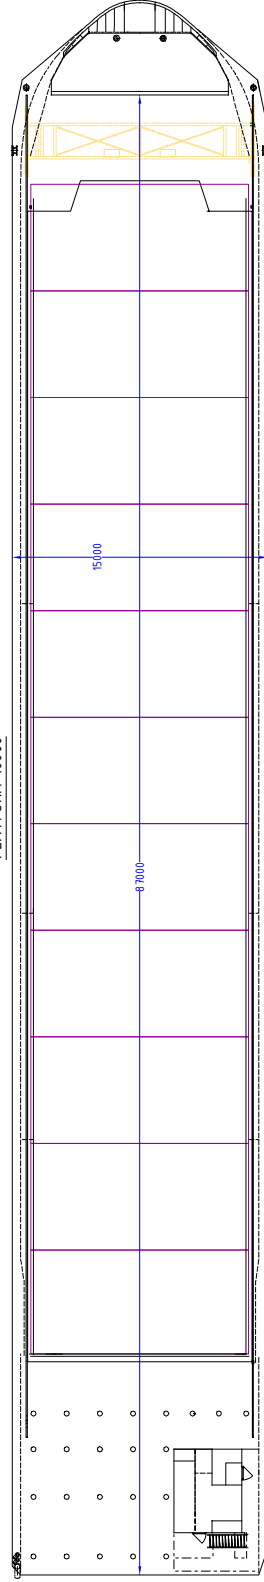

PLATFORM 10000

MAINDECK 5500

TANKTOP 1100